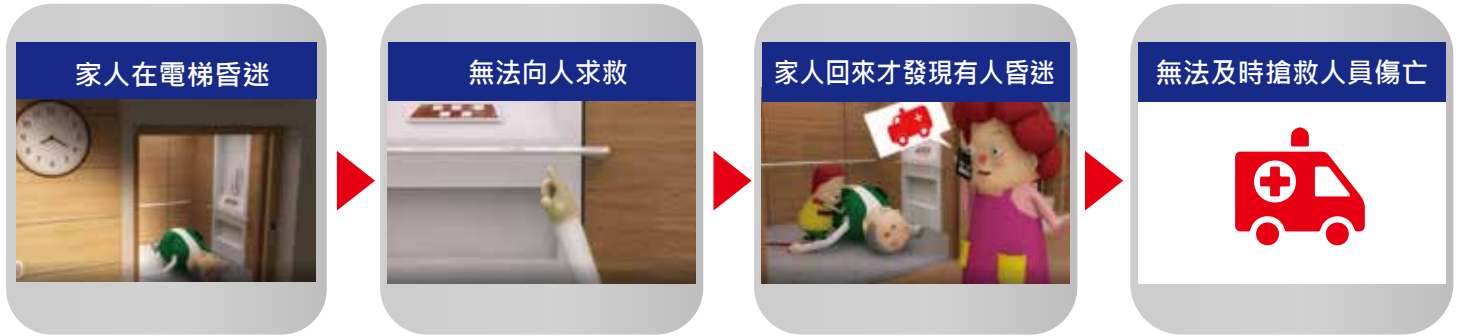

S M S

電梯監控中心

高齡者使用電梯「安全」百分百 是櫻花的使命

サクラ エレベーター

具有監控裝置之電梯結構

電梯廂內之淨空偵測裝置

櫻花電梯保養車隊

03-313-9666

您放心長者獨自使用電梯嗎？

傳統電梯故障或關人，你必須等到到有人發現，才能被救援!!

家中未有SMS

櫻花電梯 GSM + SMS

電梯故障或關人，你不用打電話

家中有裝SMS